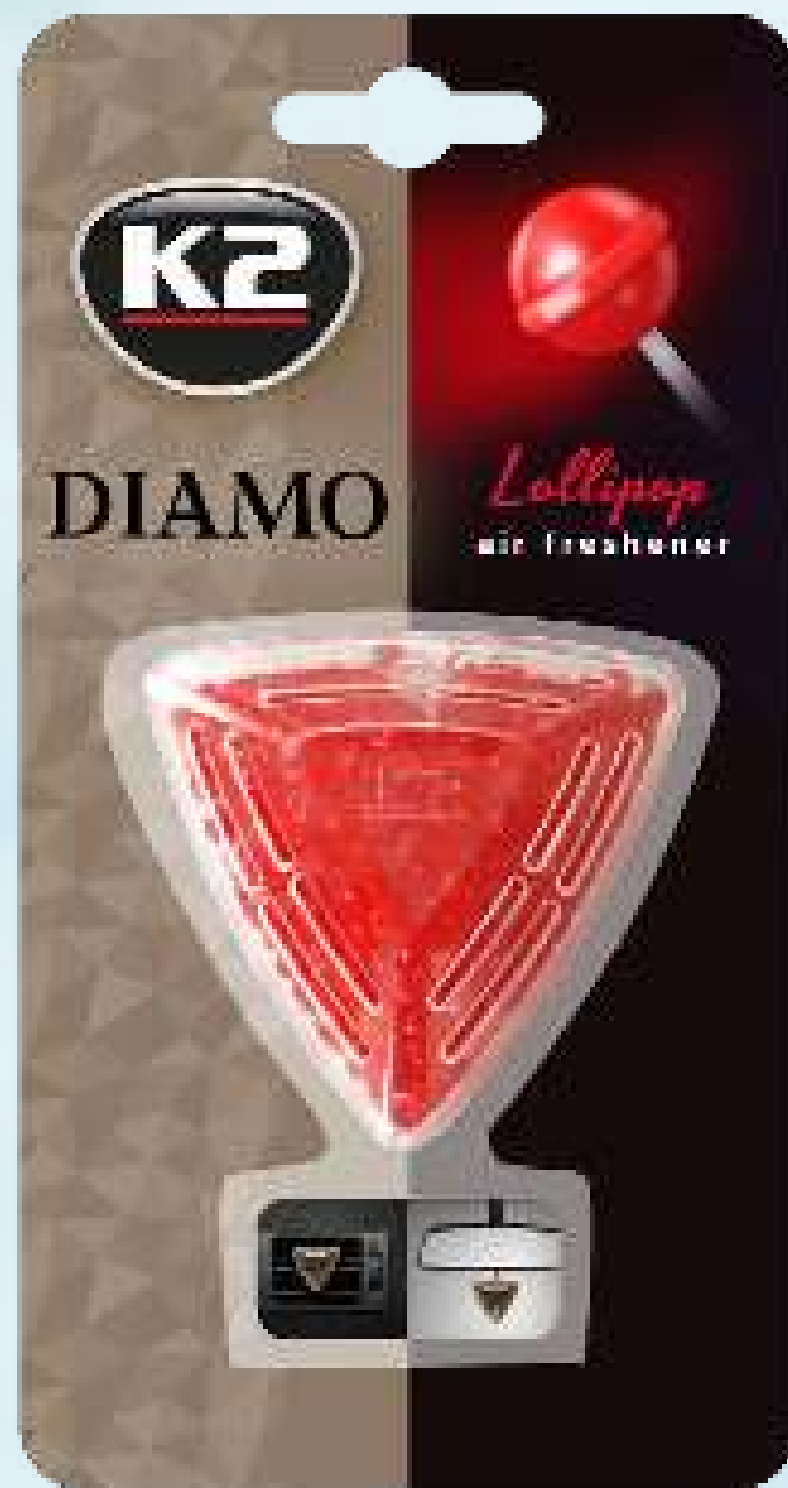

SAMOCHODOWY ODŚWIEŻACZ POWIETRZA

SAMOCHODOWY ODŚWIEŻACZ POWIETRZA

WITAJ PRZYGODO!

Bez troski i zabawny słonik Arlo zaprasza Cię w niesamowitą podróż pełną zapachu i uśmiechu.

Odświeżacz składa się z dwóch elementów wyposażonych w klipsy do zamontowania w kratkach nawiewów. Możesz zamontować go w dowolny sposób. Do dyspozycji masz główkę i tył słonika. To gdzie i jak je umieścisz, zależy wyłącznie od Twojej kreatywności.

06.05.2019
27°C

Słonek K2 Arlo jest gotowy do drogi. Zabierz go w trasę, a podróżowanie autem uczyni znacznie przyjemniejszym.

ZOBACZ PRODUKT
W KATALOGU ON-LINE
I SPRAWDŹ GDZIE
MOŻESZ GO KUPIĆ

K2 DIAMO

Elegancki i stylowy odświeżacz powietrza do kratki nawiewu.

Dostępny w 6 nietuzinkowych wersjach zapachowych:

- Lollipop
- New Car
- Lotus
- Grapefruit
- Green Tea
- Waterfall

[Zobacz w katalogu produktów](#)

K2 Florida Scent

Samochodowy odświeżacz powietrza w puszcze. Zapewnia długotrwałą świeżość. Posiada regulację intensywności zapachu. Dostępne wersje zapachowe: Heartbreaker Cherry, Brand New Car, Funky Lemon, Citrus Shock, Sparkling Strawberry, Pure Green Tea.